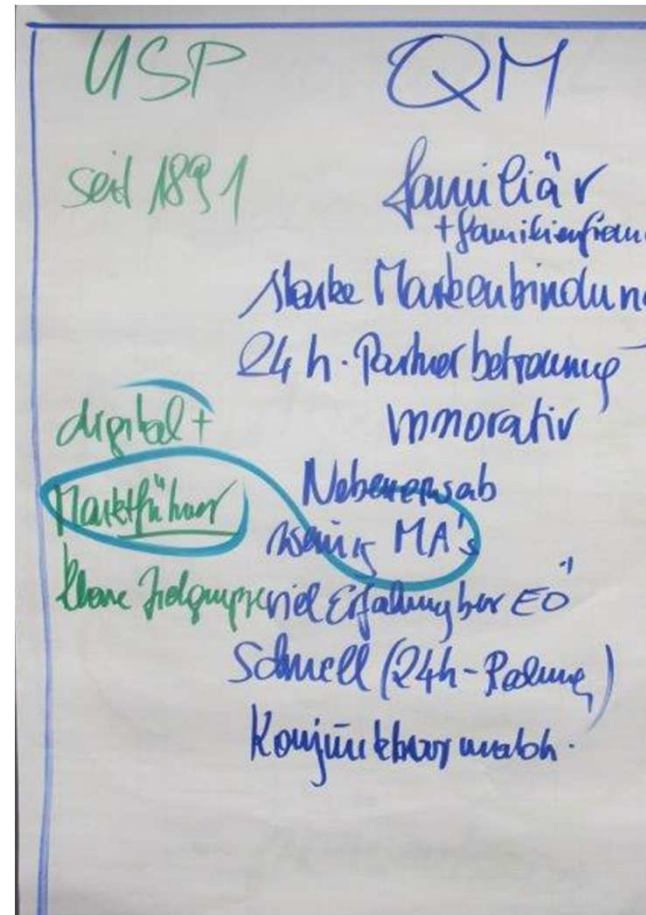

ÖFV
Franchise
OpenStage

Campus 21
Montag, 4. November 2019

Professionelle Rekrutierung von Franchise-Nehmern Flip- und Fotoprotokoll

Dieter Martius

SYNCON[®]

International Franchise Consultants

SYNCON Österreich
Josef-Mayburger-Kai 82 . A 5020 Salzburg
Tel +43 662 8742450 . Fax +43 662 8742455
office@syncon.at . www.syncon.at

Einstellung

-

Wirkung

USP's

- Qualitätsmerkmale

Fragen

- Nutzen präsentieren

DANKE für eure tolle Mitarbeit!